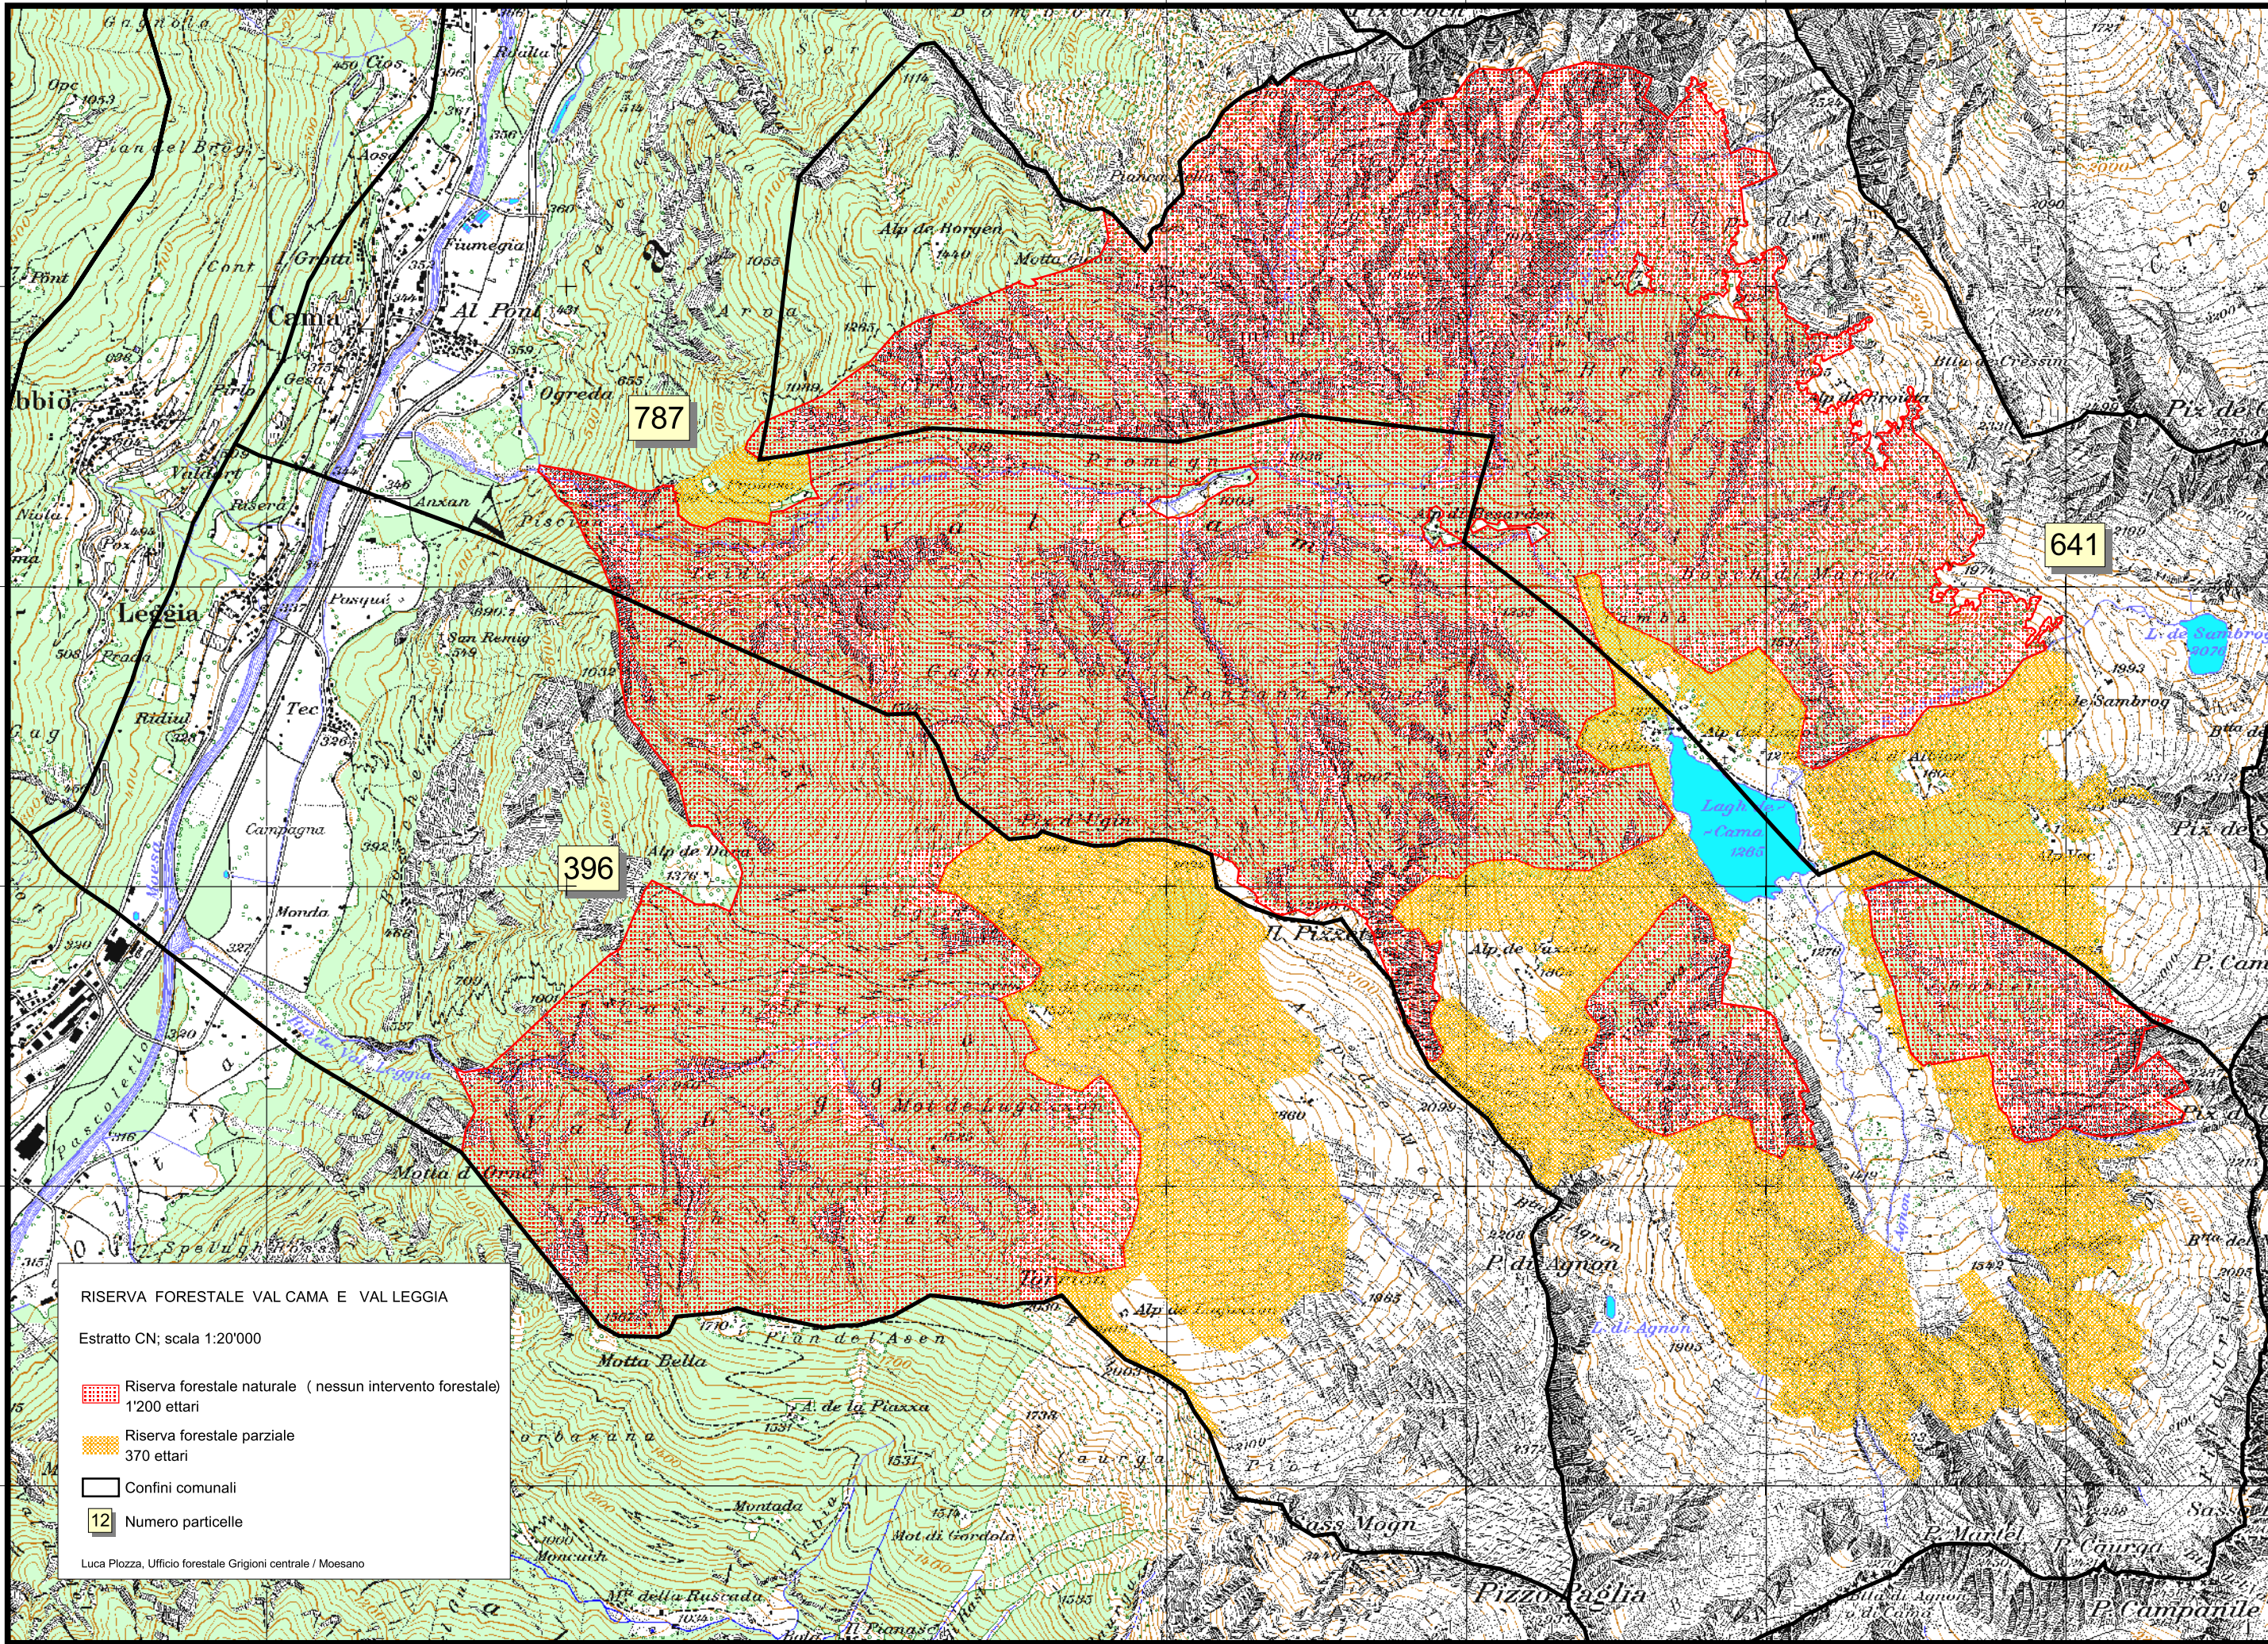

733000

734000

735000

736000

737000

738000

739000

126000

125000

124000

123000

122000

RISERVA FORESTALE VAL CAMA E VAL LEGGIA

Estratto CN; scala 1:20'000

- Riserva forestale naturale (nessun intervento forestale)
1'200 ettari
- Riserva forestale parziale
370 ettari
- Confini comunali
- 12 Numero particelle